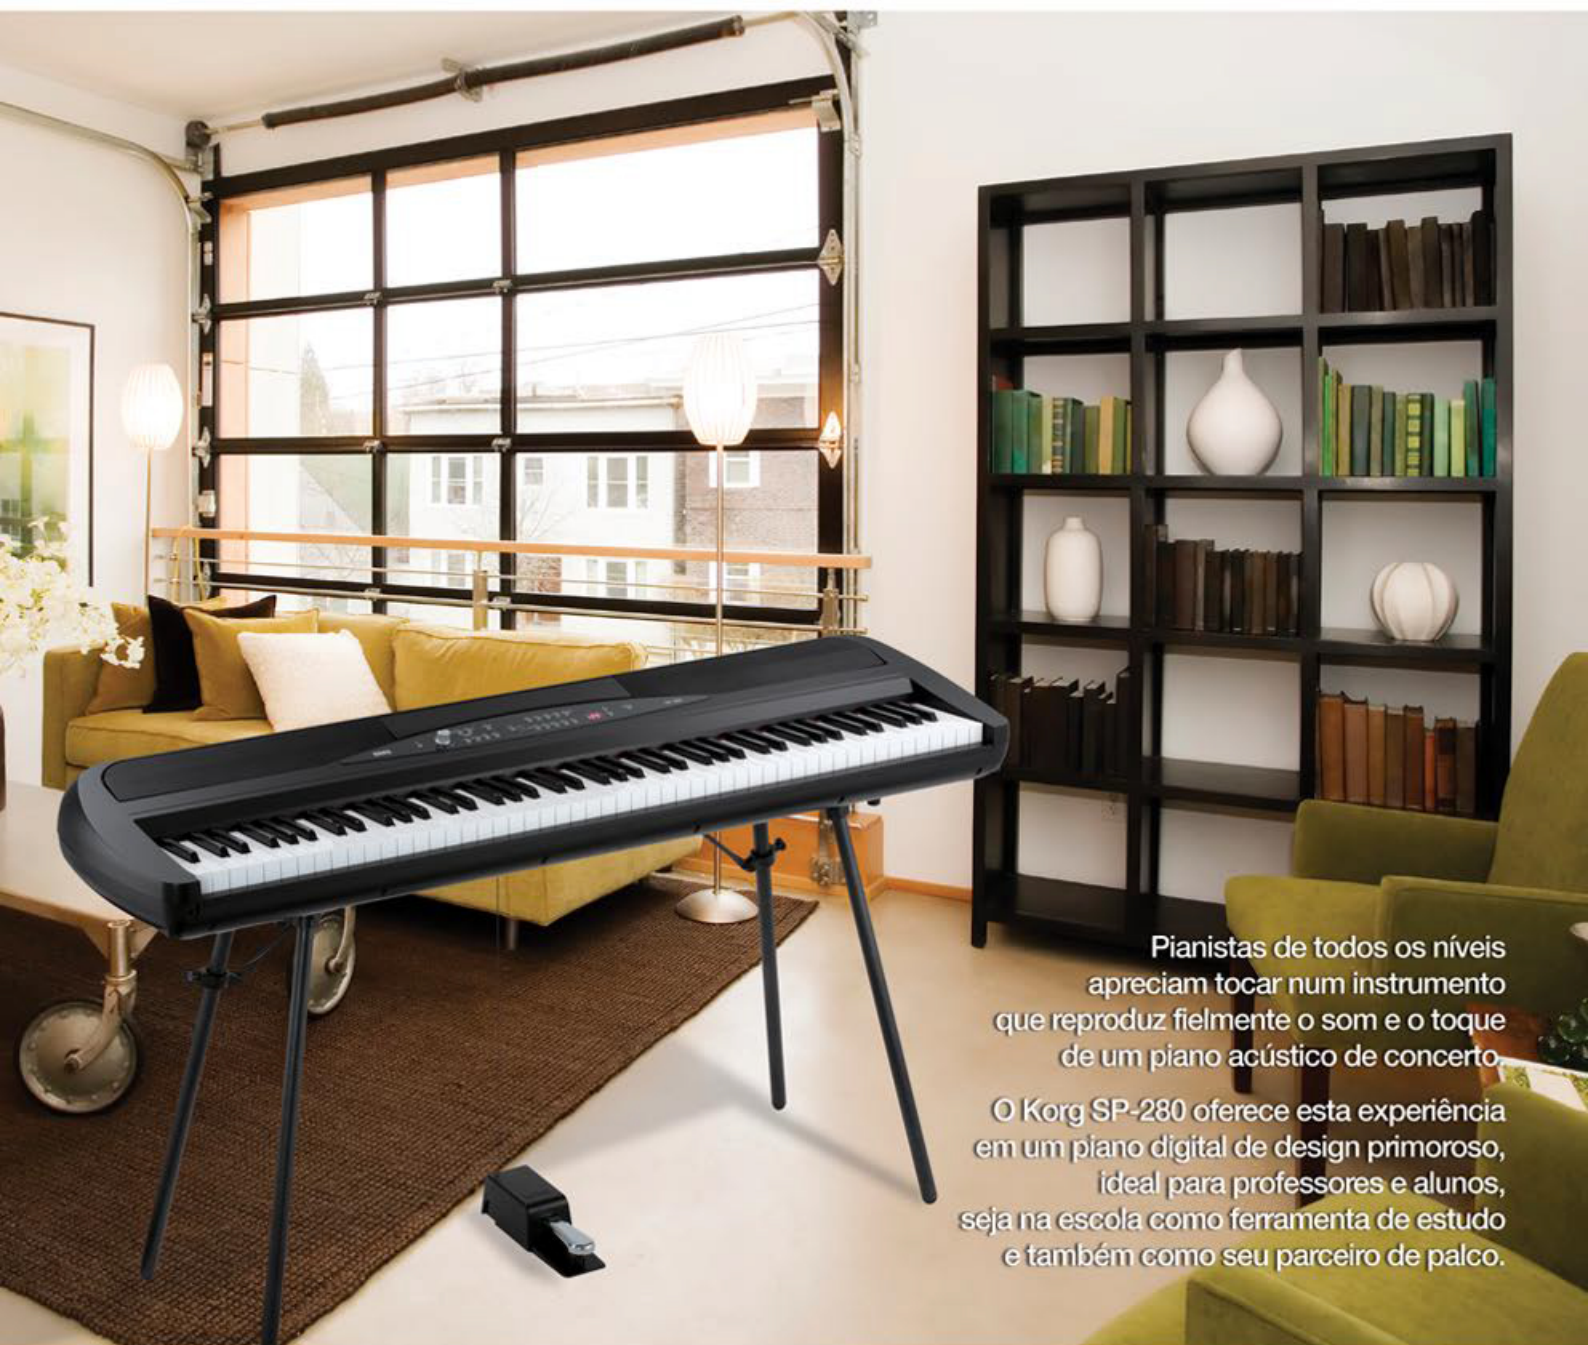

SP-280 DIGITAL PIANO

UM BELÍSSIMO SOM DE PIANO,
COM DESIGN, ESTILO E CONSTRUÇÃO
QUE AMPLIAM O PRAZER DE FAZER MÚSICA.

Pianistas de todos os níveis apreciam tocar num instrumento que reproduz fielmente o som e o toque de um piano acústico de concerto.

O Korg SP-280 oferece esta experiência em um piano digital de design primoroso, ideal para professores e alunos, seja na escola como ferramenta de estudo e também como seu parceiro de palco.

INSCREVA-SE EM NOSSOS CANAIS DE COMUNICAÇÃO
PARA INFORMAÇÕES DE PRODUTOS, NOVIDADES E PROMOÇÕES